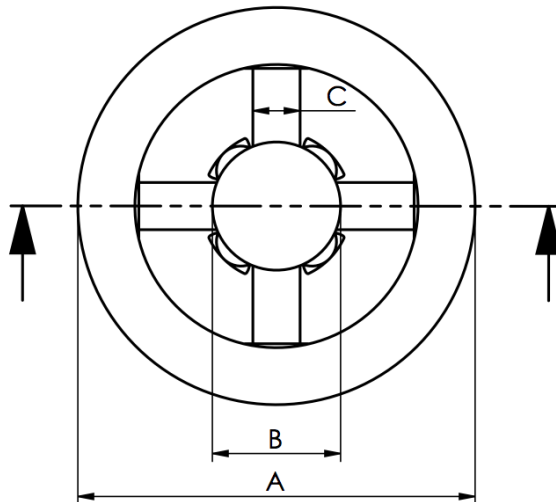

FKP Indústria de Plásticos LTDA

Rua Norbal João da Rocha, 360. Rio Maina, Criciúma, SC
(48) 3442-0003

Suporte Emenda do Tubo (mm)

| Cód | A | B | C | D | E | F | G | H | I |
|-----|----|----|-----|----|----|----|----|-----|----|
| 742 | 50 | 16 | 6,0 | 48 | 16 | 30 | 34 | 4,0 | 17 |