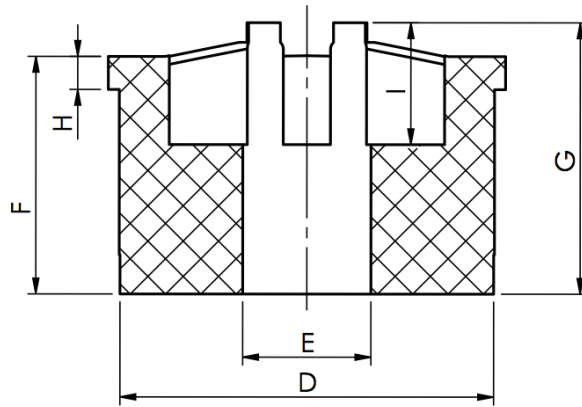

FKP Indústria de Plásticos LTDA

Rua Norbal João da Rocha, 360. Rio Maina, Criciúma, SC
(48) 3442-0003

Suporte Emenda do Tubo (mm)

| Cód | A | B | C | D | E | F | G | H | I |
|-----|----|----|-----|----|----|----|----|-----|----|
| 742 | 50 | 16 | 6,0 | 48 | 16 | 30 | 34 | 4,0 | 17 |