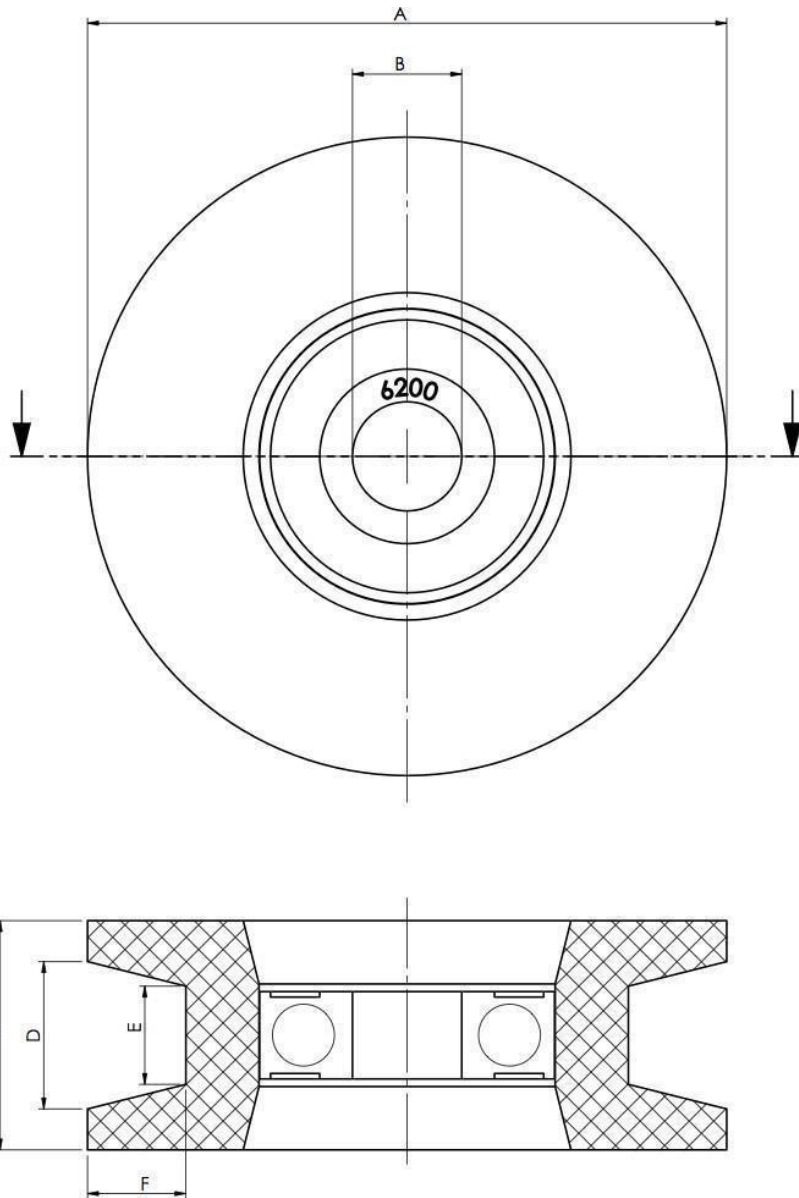

FKP Indústria de Plásticos LTDA

Rua Norbal João da Rocha, 360. Rio Maina, Criciúma, SC
(48) 3442-0003

**Roldana com Canal
Pentagonal (mm)**

Cód	Descrição	A	B	C	D	E	F	Rolamento
89	Roldana Canal Pentagonal 60 x 21mm	59	10	21	13	9,5	9,0	6200ZZ

FKP Indústria de Plásticos LTDA

Rua Norbal João da Rocha, 360. Rio Maina, Criciúma, SC
(48) 3442-0003

Roldana com Canal Reto (mm)

Cód	Descrição	A	B	C	D	E	F	Rolamento
723	Roldana 73 x 17 com canal 6 x 15 mm*	73	42	27	10	6,0	17	6200ZZ