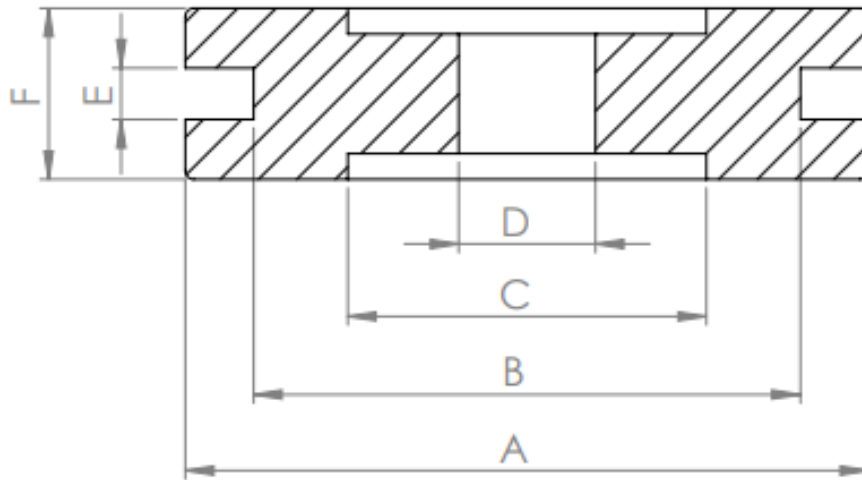

FKP Indústria de Plásticos LTDA

Rua Norbal João da Rocha, 360. Rio Maina, Criciúma, SC
(48) 3442-0003

**Roldana com Canal
Pentagonal (mm)**

Cód	Descrição	A	B	C	D	E	F	Rolamento
89	Roldana Canal Pentagonal 60 x 21mm	59	10	21	13	9,5	9,0	6200ZZ

FKP Indústria de Plásticos LTDA

Rua Norbal João da Rocha, 360. Rio Maina, Criciúma, SC
(48) 3442-0003

Roldana com Canal Reto (mm)

Cód	Descrição	A	B	C	D	E	F	Rolamento
723	Roldana 73 x 17 com canal 6 x 15 mm*	73	42	27	10	6,0	17	6200ZZ