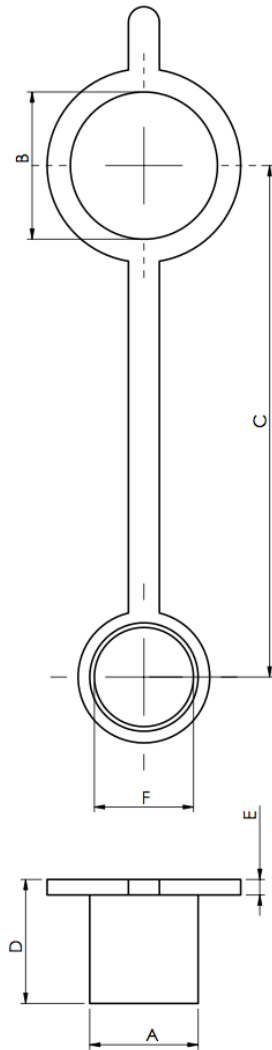

# FKP Indústria de Plásticos LTDA

Rua Norbal João da Rocha, 360. Rio Maina, Criciúma, SC  
(48) 3442-0003

<b>Proteção para Graxeira (mm)</b>							
<b>Cód</b>	<b>Descrição</b>	<b>A</b>	<b>B</b>	<b>C</b>	<b>D</b>	<b>E</b>	<b>F</b>
577	Proteção p/ graxeira 1/4	7,0	6,0	23	8,0	1,0	6,0
578	Proteção p/ graxeira 3/8	7,0	9,5	34	8,0	1,0	6,0