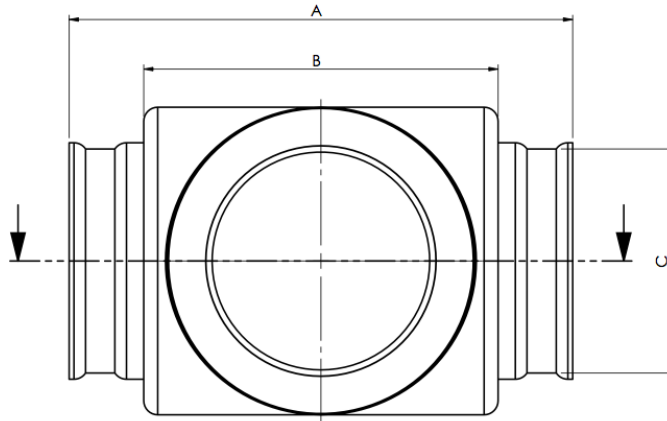

FKP Indústria de Plásticos LTDA

Rua Norbal João da Rocha, 360. Rio Maina, Criciúma, SC
(48) 3442-0003

Dosador T 100/75 (mm)

Cód	A	B	C	D	E	F	G	H
374	164	110	67	96	72	190	195	39