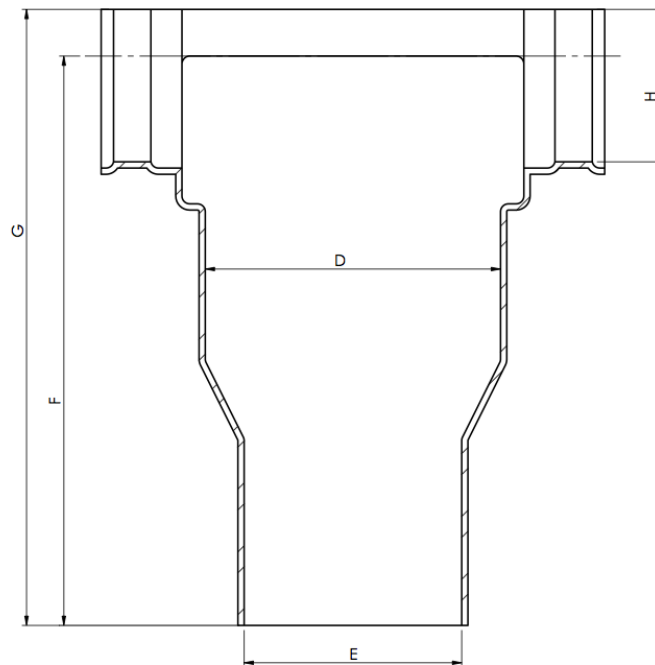

FKP Indústria de Plásticos LTDA

Rua Norbal João da Rocha, 360. Rio Maina, Criciúma, SC
(48) 3442-0003

Dosador T 100/75 (mm)

Cód	A	B	C	D	E	F	G	H
374	164	110	67	96	72	190	195	39