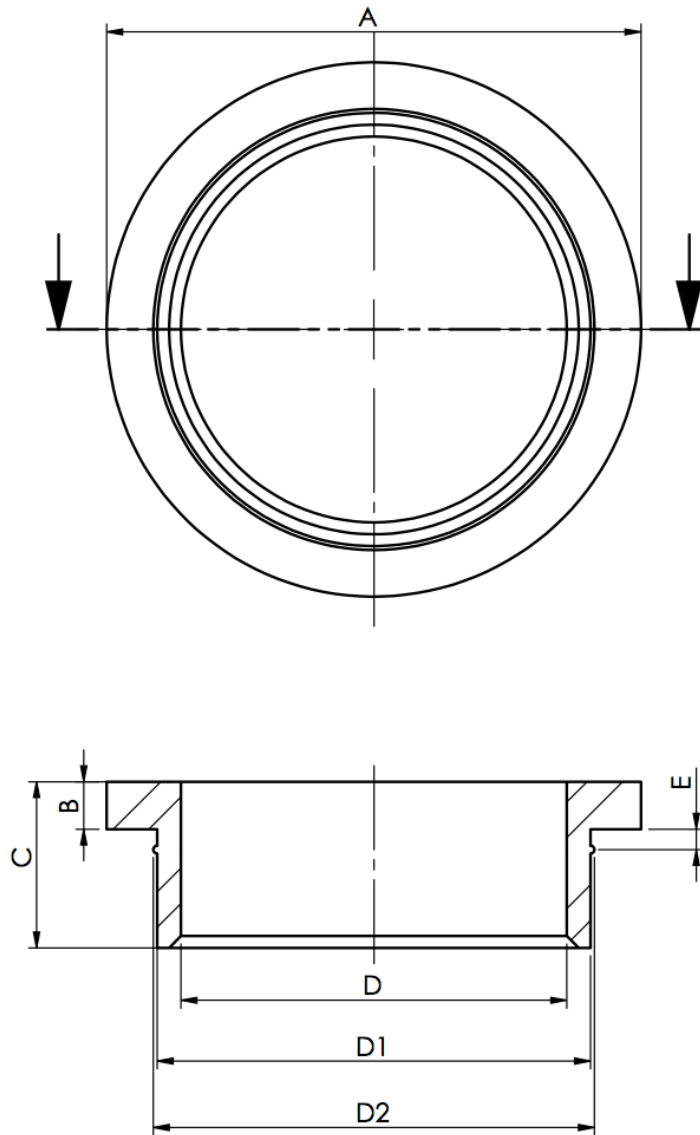

FKP Indústria de Plásticos LTDA

Rua Norbal João da Rocha, 360. Rio Maina, Criciúma, SC
(48) 3442-0003

Descrições técnicas na próxima página*

FKP Indústria de Plásticos LTDA

Rua Norbal João da Rocha, 360. Rio Maina, Criciúma, SC
(48) 3442-0003

Bucha Simples para Carro Box (mm)							
Cód	A	B	C	D	D1	D2	E
41	30	2,0	9,0	21	25	25,5	2,0
42	30	2,0	21	21	25	26	2,0
637	42	5,0	20	25	34	34,5	4,0
40	38	2,0	20	25	29,5	31	2,0