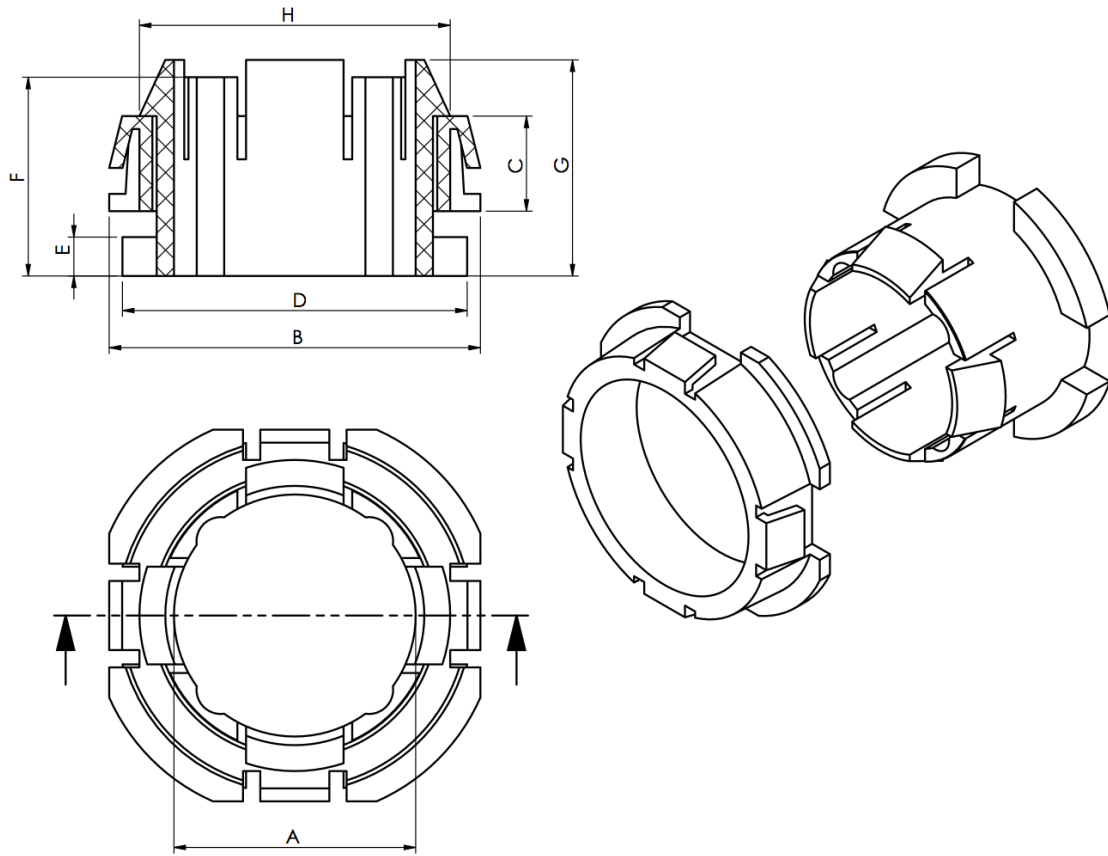

FKP Indústria de Plásticos LTDA

Rua Norbal João da Rocha, 360. Rio Maina, Criciúma, SC
(48) 3442-0003

Bucha Dupla para Carro Box Especial (mm)

Cód	A	B	C	D	E	F	G	H
339	28	47	11	41	4,5	23	25	34