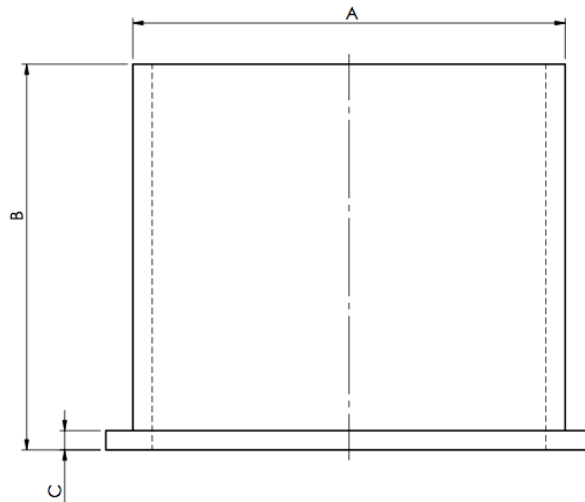

FKP Indústria de Plásticos LTDA

Rua Norbal João da Rocha, 360. Rio Maina, Criciúma, SC
(48) 3442-0003

Bucha Deslizante (mm)					
Cód	A	B	C	D	E
419	55	50	2,5	50	63