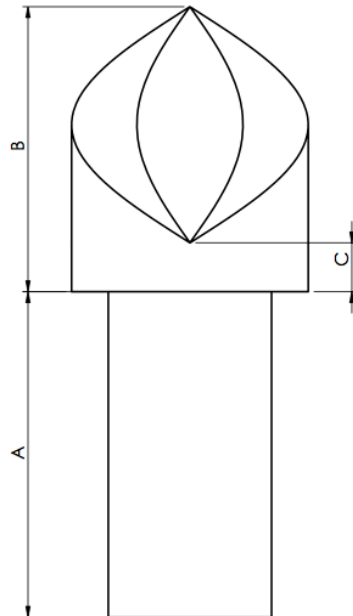

FKP Indústria de Plásticos LTDA

Rua Norbal João da Rocha, 360. Rio Maina, Criciúma, SC
(48) 3442-0003

Bucha Cônica 1114 (mm)						
Cód	A	B	C	D	E	F
34	21	18	3,0	10	14	10