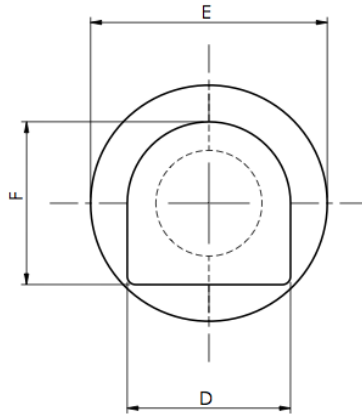

FKP Indústria de Plásticos LTDA

Rua Norbal João da Rocha, 360. Rio Maina, Criciúma, SC
(48) 3442-0003

Bucha Cônica 1114 (mm)						
Cód	A	B	C	D	E	F
34	21	18	3,0	10	14	10