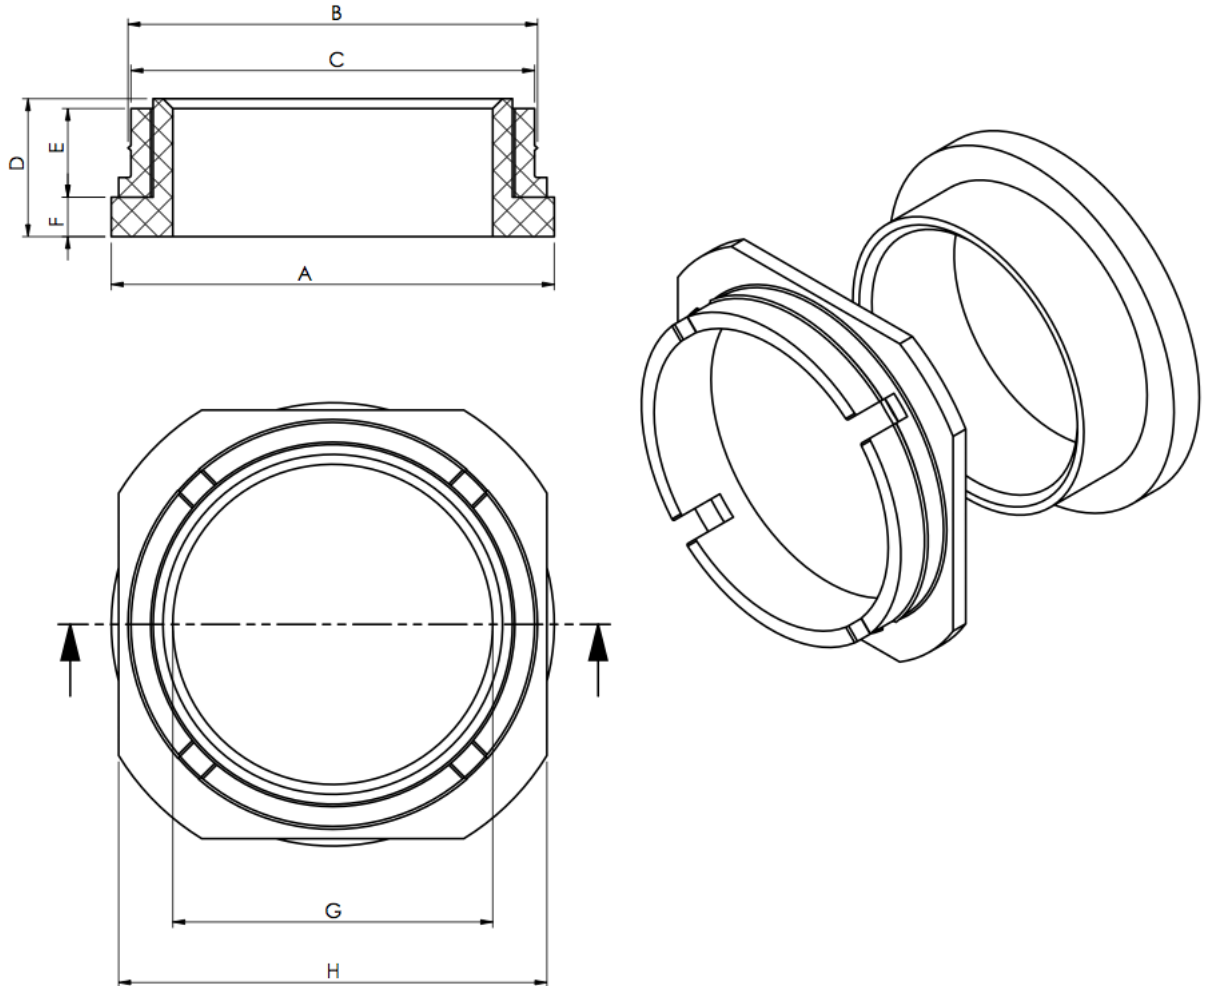

FKP Indústria de Plásticos LTDA

Rua Norbal João da Rocha, 360. Rio Maina, Criciúma, SC
(48) 3442-0003

Bucha Dupla para Carro Box (mm)

Cód	A	B	C	D	E	F	G	H
128	43	42	41	14	10	4,0	33	43
105/106	42	34,5	34	16	12	4,0	26	43