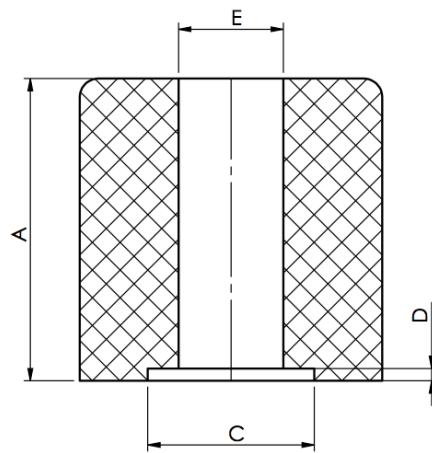

FKP Indústria de Plásticos LTDA

Rua Norbal João da Rocha, 360. Rio Maina, Criciúma, SC
(48) 3442-0003

Note que neste documento há dois modelos de Bucha Guia (Com e Sem Rebaixo)

Bucha Guia com Rebaixo

Bucha Guia com Rebaixo (mm)					
Código	A	B	C	D	E
443	25	24,5	14	9,50	8,50

FKP Indústria de Plásticos LTDA

Rua Norbal João da Rocha, 360. Rio Maina, Criciúma, SC
(48) 3442-0003

Bucha Guia sem Rebaixo

Bucha Guia sem Rebaixo (mm)					
Código	A	B	C	D	E
397	25	25	14	0,50	8,50