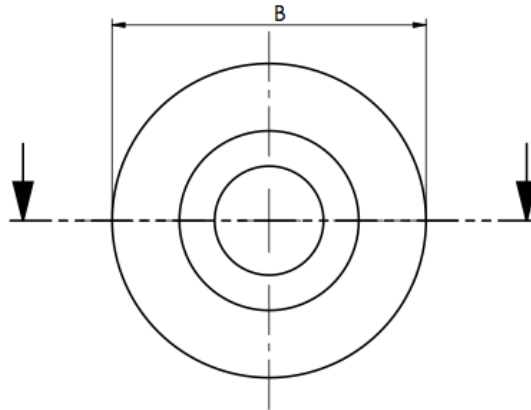

FKP Indústria de Plásticos LTDA

Rua Norbal João da Rocha, 360. Rio Maina, Criciúma, SC
(48) 3442-0003

Note que neste documento há dois modelos de Bucha Guia (Com e Sem Rebaixo)

Bucha Guia com Rebaixo

Bucha Guia com Rebaixo (mm)					
Código	A	B	C	D	E
443	25	24,5	14	9,50	8,50