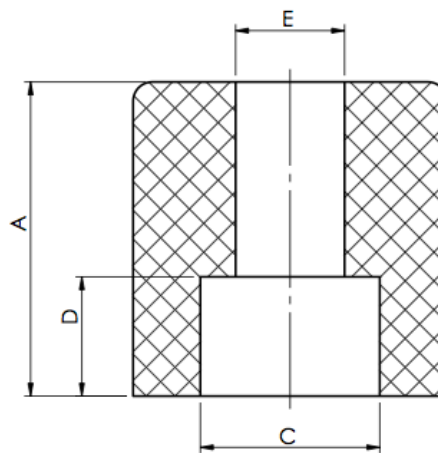

FKP Indústria de Plásticos LTDA

Rua Norbal João da Rocha, 360. Rio Maina, Criciúma, SC
(48) 3442-0003

Note que neste documento há dois modelos de Bucha Guia (Com e Sem Rebaixo)

Bucha Guia com Rebaixo

Bucha Guia com Rebaixo (mm)					
Código	A	B	C	D	E
443	25	24,5	14	9,50	8,50

FKP Indústria de Plásticos LTDA

Rua Norbal João da Rocha, 360. Rio Maina, Criciúma, SC
(48) 3442-0003

Bucha Guia sem Rebaixo

Bucha Guia sem Rebaixo (mm)					
Código	A	B	C	D	E
397	25	25	14	0,50	8,50