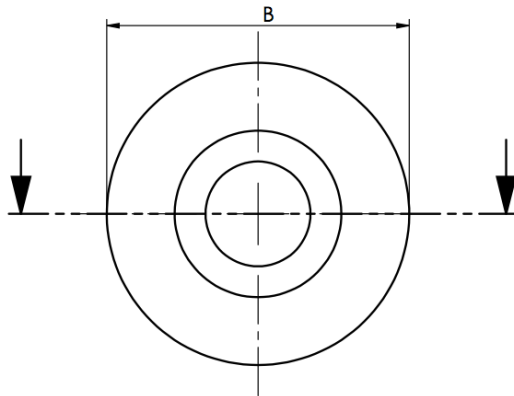

FKP Indústria de Plásticos LTDA

Rua Norbal João da Rocha, 360. Rio Maina, Criciúma, SC
(48) 3442-0003

Note que neste documento há dois modelos de Bucha Guia (Com e Sem Rebaixo)

Bucha Guia com Rebaixo

Bucha Guia com Rebaixo (mm)					
Código	A	B	C	D	E
443	25	24,5	14	9,50	8,50

FKP Indústria de Plásticos LTDA

Rua Norbal João da Rocha, 360. Rio Maina, Criciúma, SC
(48) 3442-0003

Bucha Guia sem Rebaixo

Bucha Guia sem Rebaixo (mm)					
Código	A	B	C	D	E
397	25	25	14	0,50	8,50