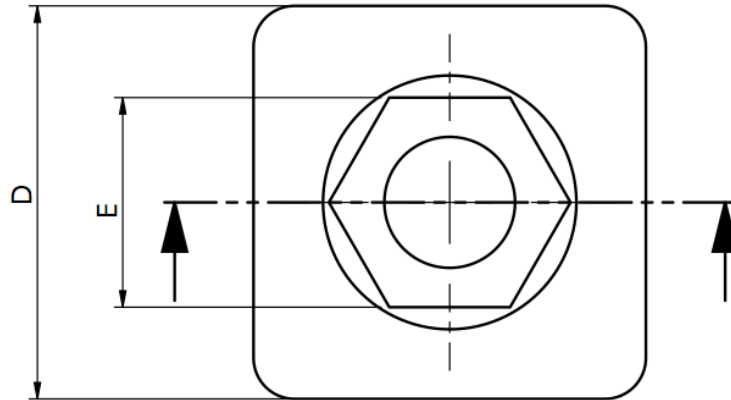

FKP Indústria de Plásticos LTDA

Rua Norbal João da Rocha, 360. Rio Maina, Criciúma, SC
(48) 3442-0003

| Bloquete de Fixação (mm) | | | | | | |
|---------------------------------|----------------------------------|----------|----------|----------|----------|----------|
| Cód | Descrição | A | B | C | D | E |
| 695 | Bloquete de fixação 24x24x9mm | 8,0 | 9,5 | 6,0 | 24 | 12,7 |