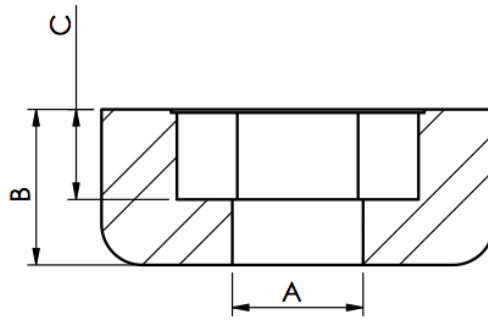

FKP Indústria de Plásticos LTDA

Rua Norbal João da Rocha, 360. Rio Maina, Criciúma, SC
(48) 3442-0003

| Bloquete de Fixação (mm) | | | | | | |
|---------------------------------|----------------------------------|----------|----------|----------|----------|----------|
| Cód | Descrição | A | B | C | D | E |
| 695 | Bloquete de fixação 24x24x9mm | 8,0 | 9,5 | 6,0 | 24 | 12,7 |