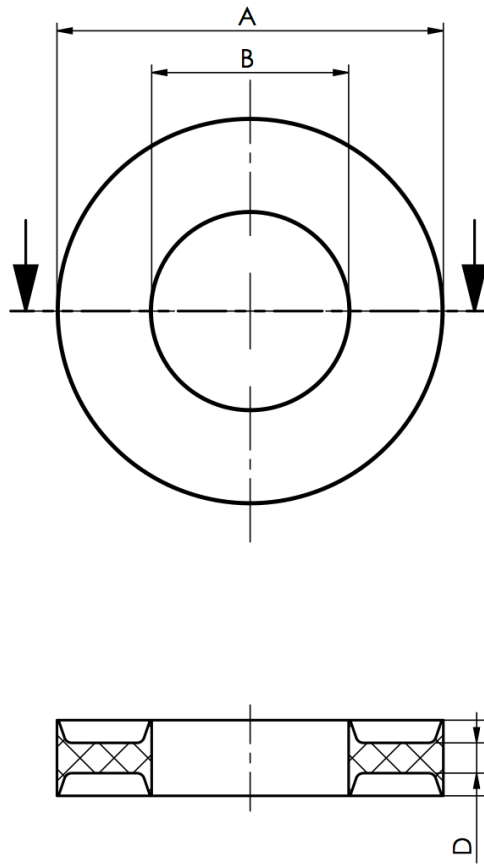

# FKP Indústria de Plásticos LTDA

Rua Norbal João da Rocha, 360. Rio Maina, Criciúma, SC  
(48) 3442-0003

<b>Arruela de Vedação (mm)</b>					
<b>Cód</b>	<b>Descrição</b>	<b>A</b>	<b>B</b>	<b>C</b>	<b>D</b>
246	Arruela de vedação 1/4	13	6,5	4,0	3,0
30	Arruela de vedação 3/8	20	9,5	3,2	1,2
29	Arruela de vedação 1/2	26	12,7	4,5	2,0
31	Arruela de vedação 5/8	31,5	16	7,0	3,0