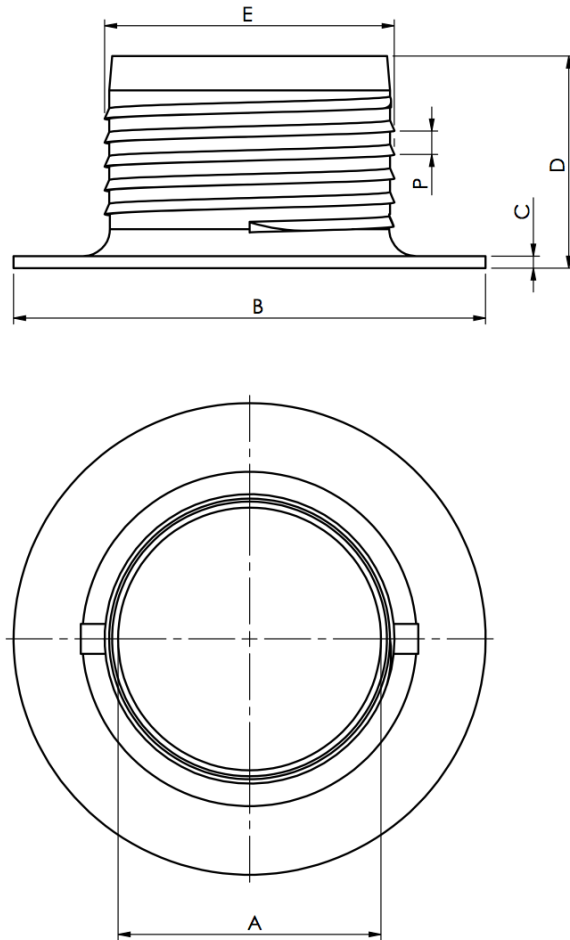

FKP Indústria de Plásticos LTDA

Rua Norbal João da Rocha, 360. Rio Maina, Criciúma, SC
(48) 3442-0003

Batoque (mm)							
Cód	Descrição	A	B	C	D	E	P
169	Batoque 4" PP	88	158	4,00	68	98	8,00
488	D. 102 x 180 x 70	90	180	4,00	70	102	8,00