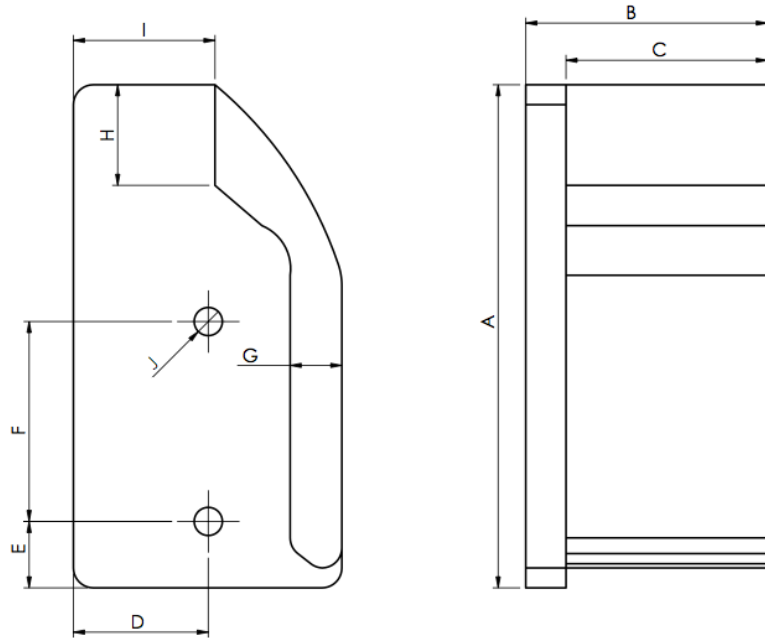

FKP Indústria de Plásticos LTDA

Rua Norbal João da Rocha, 360. Rio Maina, Criciúma, SC
(48) 3442-0003

PEÇA POSSUI VERSÃO ESPELHADA

Guia da Corrente (mm)											
Código	Descrição	A	B	C	D	E	F	G	H	I	J
113	Guia da Corrente Esquerda	75	36	30	20	10	30	7,5	16	21	4,0
114	Guia da Corrente Direita	75	36	30	20	10	30	7,5	16	21	4,0