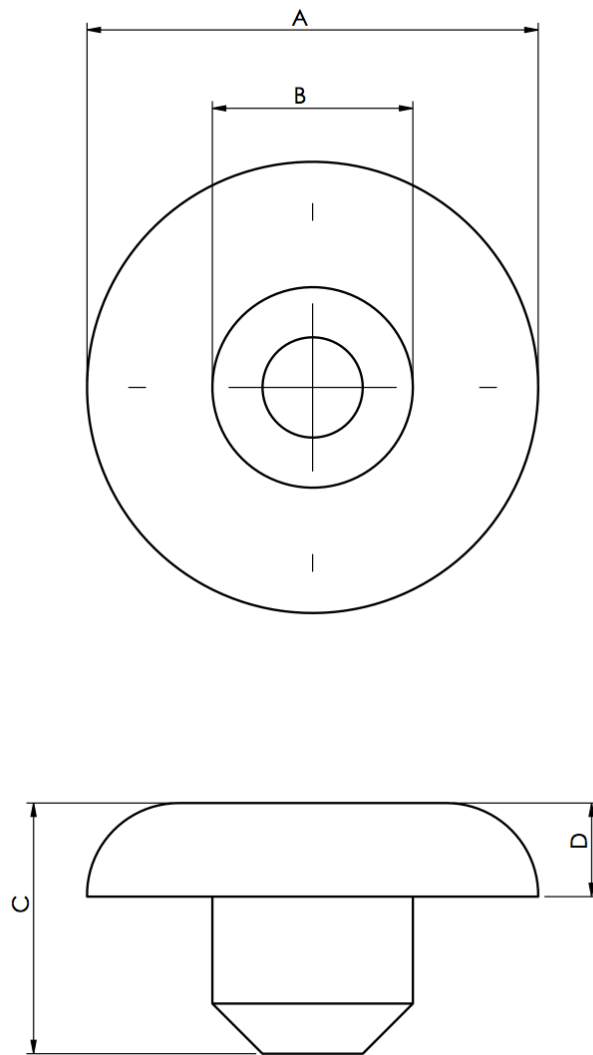

FKP Indústria de Plásticos LTDA

Rua Norbal João da Rocha, 360. Rio Maina, Criciúma, SC
(48) 3442-0003

Tampa da Dobradiça (mm)				
Cód	A	B	C	D
68	13	6,2	7,0	2,5