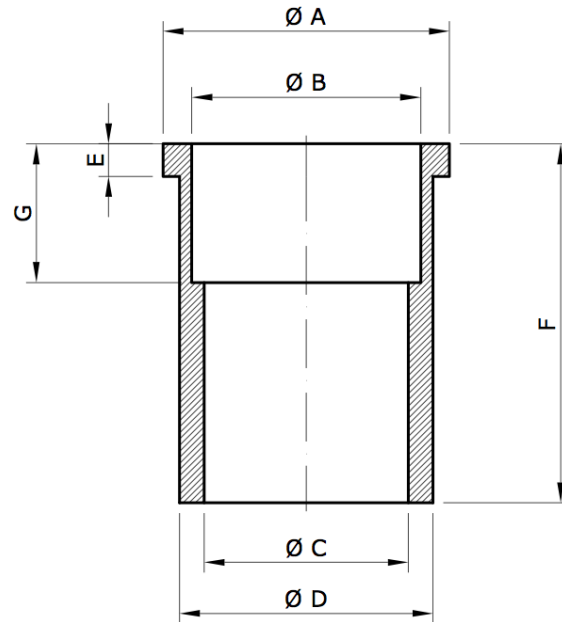

FKP Indústria de Plásticos LTDA

Rua Norbal João da Rocha, 360. Rio Maina, Criciúma, SC
(48) 3442-0003

(Descrições técnicas na próxima página)

FKP Indústria de Plásticos LTDA

Rua Norbal João da Rocha, 360. Rio Maina, Criciúma, SC
(48) 3442-0003

Suporte para rolo									
Código	Descrição	Modelo	A	B	C	D	E	F	G
335	Suporte para rolo 32 x 28 x 26mm	SR 01	32	26	22	28	4	44	9
338	Suporte para rolo 32 x 28 x 26mm	SR 02	32	26	22	28	4	44	17
296	Suporte para rolo 35 x 31 x 28mm	SR 03	35	28	25	31	4	45	9
389	Suporte para rolo 35 x 31 x 28mm	SR 04	35	28	25	31	4	45	17
294	Suporte para rolo 40 x 36 x 32mm	SR 05	40	32	27	36,5	4	45	21
409	Suporte para rolo 40 x 36 x 26mm	SR 06	40	26	19	36	4	44	17
410	Suporte para rolo 40 x 38 x 26mm	SR 07	40	26	19	38	4	38	16
297	Suporte para rolo 50 x 46,5 x 32mm	SR 08	50	32	28	46,5	4	44	21
320	Suporte para rolo 50 x 47 x 37mm	SR 09	50	37	28	47	4	44	25
588	Suporte para rolo 30 x 26 x 22mm	SR 10	30	22	19	26	4	34	15
1167	Suporte para rolo 55 x 48,5 x 37mm	SR 11	55	37	28	48,5	4	26	44,5
1206	Suporte para rolo 49 x 44 x 37mm	SR 12	49	37	32	44	4	44,5	25
1371	Suporte para rolo 49 x 44 x 32mm	SR 13	49	32	28	43,5	4	44,5	20,5