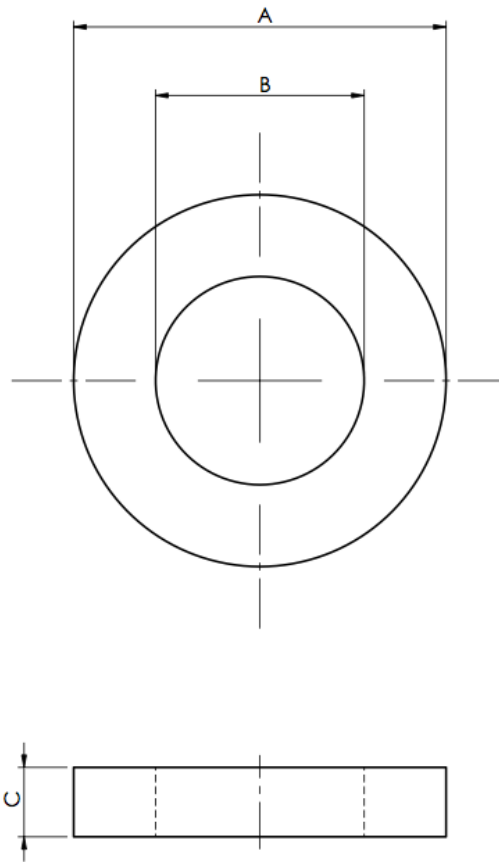

FKP Indústria de Plásticos LTDA

Rua Norbal João da Rocha, 360. Rio Maina, Criciúma, SC
(48) 3442-0003

Separador da Dobradiça (mm)				
Código	Descrição	A	B	C
66	Separador 6,5mm	14	6,5	2,0
67	Separador 8,0mm	15	8,0	2,7