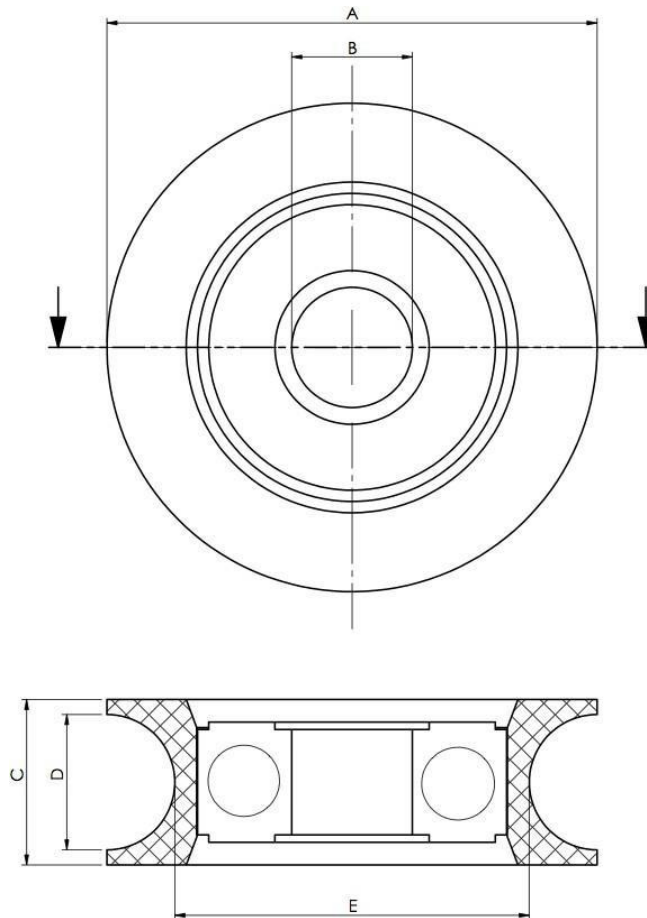

### Roldana com Guia (mm)

Cód	Descrição	A	B	C	D	E	F	Rolamento
554	Roldana com Guia 51 x 43 x 14 mm	51	43	21	08	2,5	14	608ZZ

### Roldana Côncava (mm)

Cód	Descrição	A	B	C	D	E	Rolamento
173	Roldana Côncava 60x18mm	59	10	17	12	48	6200ZZ
255	Roldana Côncava 32x11mm	32	8,0	11	9,0	25,5	608ZZ
382	Roldana Côncava 28x9mm	28	6,0	9,0	7,0	22,5	626ZZ