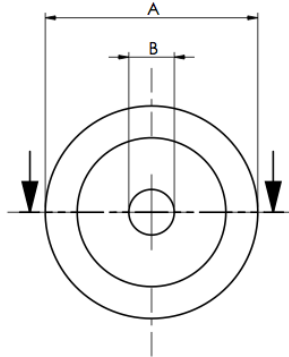

FKP Indústria de Plásticos LTDA

Rua Norbal João da Rocha, 360. Rio Maina, Criciúma, SC
(48) 3442-0003

Puxador da Haste (mm)					
Código	A	B	C	D	E
65	14	3,0	19	21	2,0