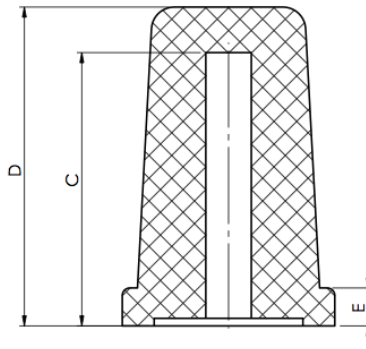

FKP Indústria de Plásticos LTDA

Rua Norbal João da Rocha, 360. Rio Maina, Criciúma, SC
(48) 3442-0003

Puxador da Haste (mm)					
Código	A	B	C	D	E
65	14	3,0	19	21	2,0