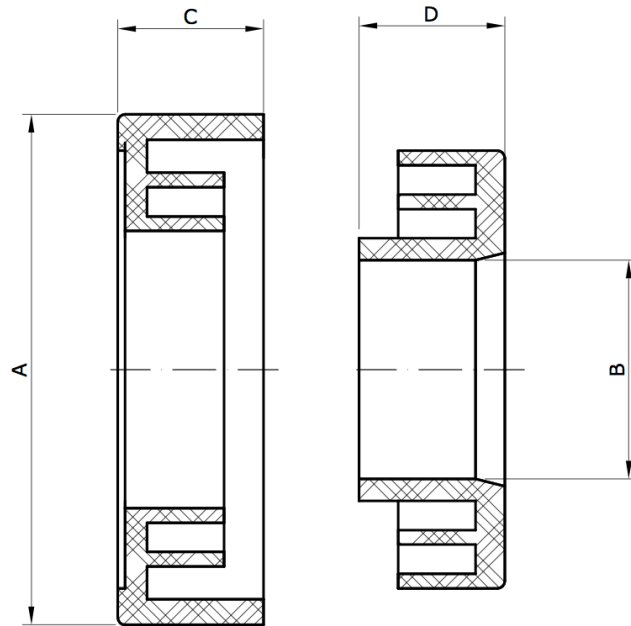

FKP Indústria de Plásticos LTDA

Rua Norbal João da Rocha, 360. Rio Maina, Criciúma, SC
(48) 3442-0003

Labirinto (mm)					
Código	Descrição	A	B	C	D
5	15 x 35	35	15	10	10
22	20 x 47 J	47	20	12	10,5
1	20 x 47 x 10,5 F	47	20	10,5	10,5
564	20 X 47 X 9 BAIXO	47	20	9	9,5
6	20 X 52	52	20	12	12

FKP Indústria de Plásticos LTDA

Rua Norbal João da Rocha, 360. Rio Maina, Criciúma, SC

(48) 3442-0003

7	25 X 52	52	25	12	11,5
8	25 X 62	62	25	12	11,5
11	30 X 72	72	30	12,5	13
9	30 X 62	62	30	12	11,5
10	35 X 72	72	35	13	12,5
12	40 X 90	90	40	14	18,5
13	50 X 80	80	50	13,5	15