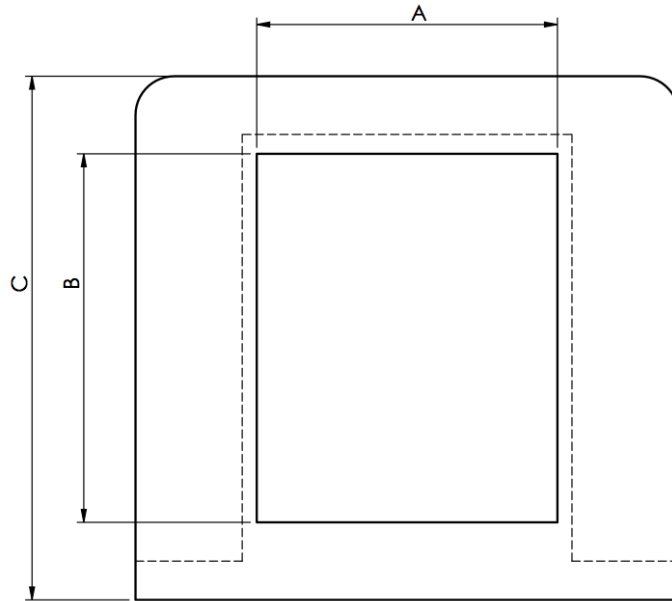

FKP Indústria de Plásticos LTDA

Rua Norbal João da Rocha, 360. Rio Maina, Criciúma, SC
(48) 3442-0003

Guia da Haste (mm)						
Cód	A	B	C	D	E	F
54	15	19	27	9,0	2,0	28