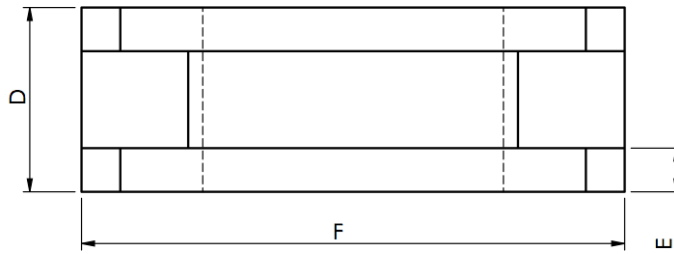

FKP Indústria de Plásticos LTDA

Rua Norbal João da Rocha, 360. Rio Maina, Criciúma, SC
(48) 3442-0003

Guia da Haste (mm)						
Cód	A	B	C	D	E	F
54	15	19	27	9,0	2,0	28