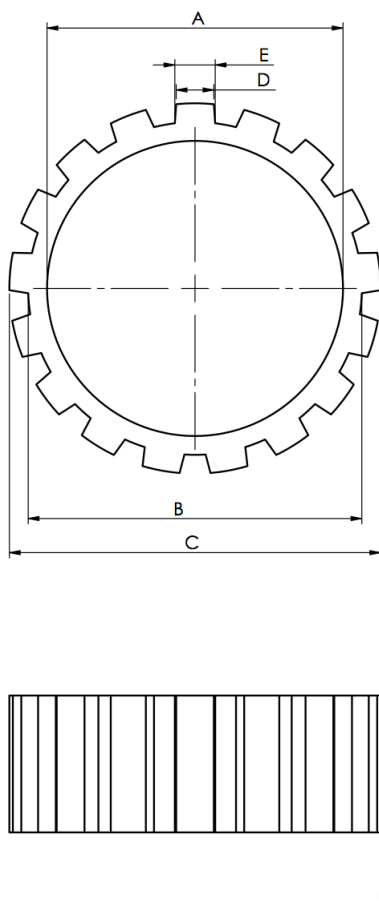

## FKP Indústria de Plásticos LTDA

Rua Norbal João da Rocha, 360. Rio Maina, Criciúma, SC  
(48) 3442-0003

<b>Bucha Encanelada</b>								
Código	Descrição	A	B	C	D	E	F	Número de dentes
810	Bucha encanelada 40 x 59 x 50mm	40	53	59	5,0	6,5	50	15
408	Bucha encanelada 50 x 59 x 50mm	50	53	59	5,0	6,5	50	15
333	Bucha encanelada 50 x 64 x 40mm	50	57	64	5,5	6,7	40	15
334	Bucha encanelada 55 x 68 x 26mm	55	62	69	7,0	7,2	26	17
1555	Bucha encanelada 48 x 59 x 50mm	48	53	59	5,0	6,5	50	15