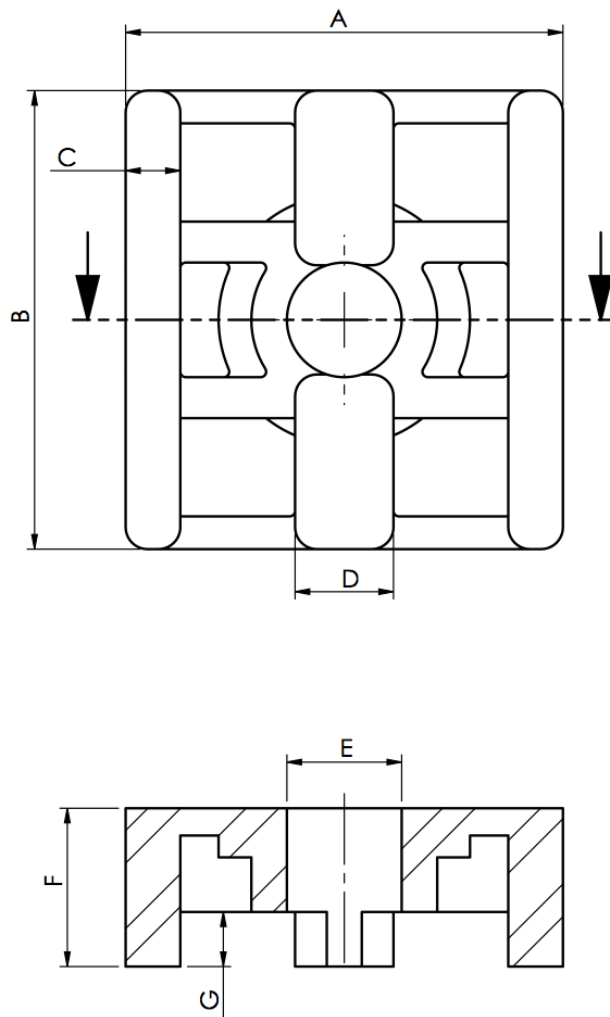

## Bloquete de Fixação (mm)

Cód	Descrição	A	B	C	D	E	F	G
390	Bloquete de fixação 40x41x14mm	40	42	5,0	9,0	10	15	5,0