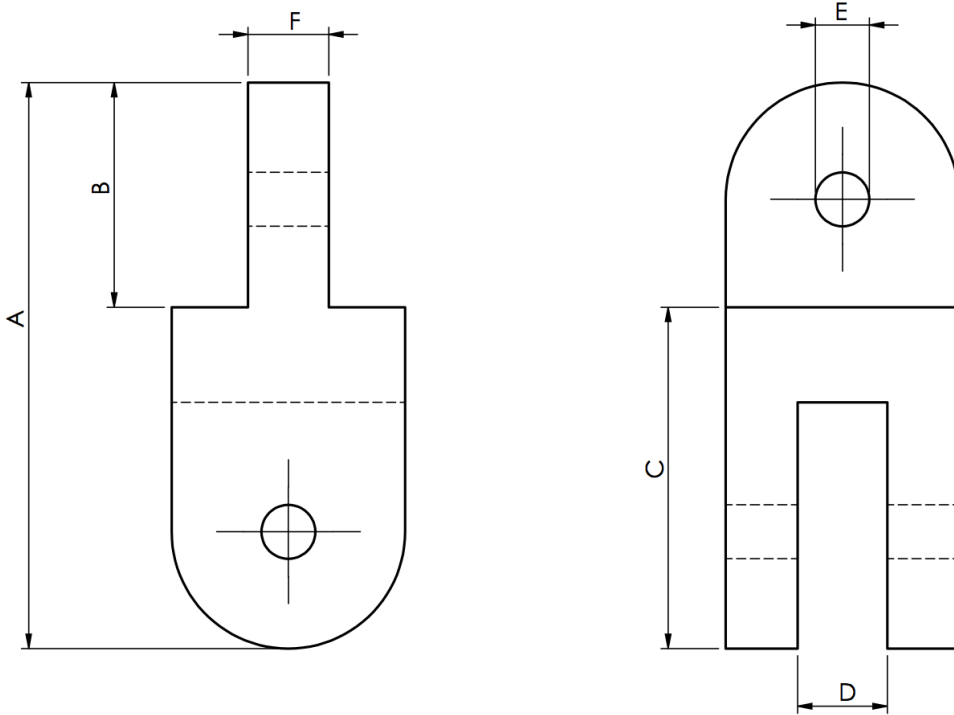

FKP Indústria de Plásticos LTDA

Rua Norbal João da Rocha, 360. Rio Maina, Criciúma, SC
(48) 3442-0003

Articulação da Haste Pequena (mm)

Cód	A	B	C	D	E	F
33	32	13	19	4,5	3,0	4,5