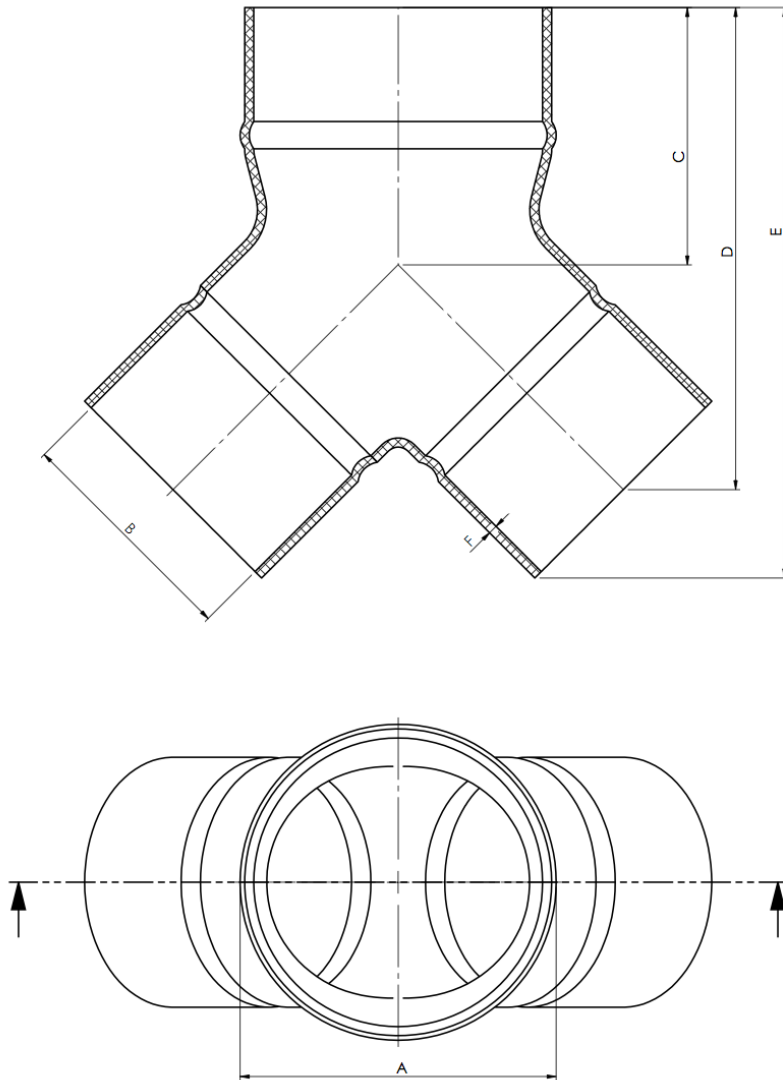

# FKP Indústria de Plásticos LTDA

Rua Norbal João da Rocha, 360. Rio Maina, Criciúma, SC  
(48) 3442-0003

<b>Adaptador Y para Ração (mm)</b>						
<b>Cód</b>	<b>A</b>	<b>B</b>	<b>C</b>	<b>D</b>	<b>E</b>	<b>F</b>
416	50	50	55	103	124	2,00
368	68	50	55	103	124	2,00