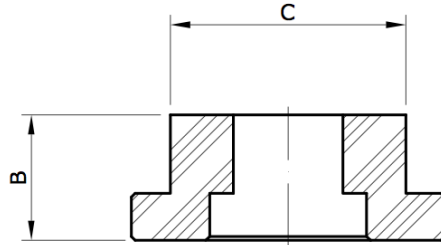

FKP Indústria de Plásticos LTDA

Rua Norbal João da Rocha, 360. Rio Maina, Criciúma, SC
(48) 3442-0003

Adaptador 20mm <u>com</u> encaixe (mm)							
Código	Descrição	Modelo	A	B	C	D	E
17	Adaptador 20mm com encaixe	E 30	20	15	30	35	14

FKP Indústria de Plásticos LTDA

Rua Norbal João da Rocha, 360. Rio Maina, Criciúma, SC
(48) 3442-0003

Adaptador 20mm <u>sem</u> encaixe (mm)						
Código	Descrição	Modelo	A	B	C	D
16	Adaptador 20mm sem encaixe	E 30 F	20	15	30	35