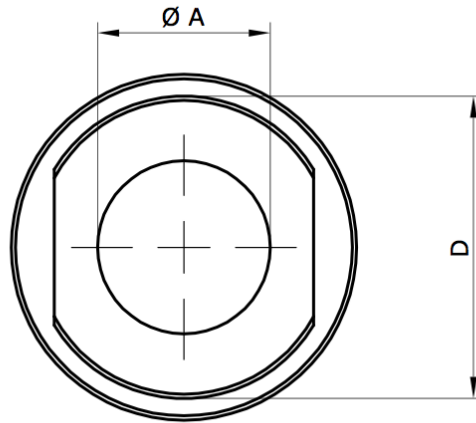

FKP Indústria de Plásticos LTDA

Rua Norbal João da Rocha, 360. Rio Maina, Criciúma, SC
(48) 3442-0003

Adaptador 20mm <u>com</u> encaixe (mm)							
Código	Descrição	Modelo	A	B	C	D	E
17	Adaptador 20mm com encaixe	E 30	20	15	30	35	14

FKP Indústria de Plásticos LTDA

Rua Norbal João da Rocha, 360. Rio Maina, Criciúma, SC
(48) 3442-0003

Adaptador 20mm <u>sem</u> encaixe (mm)						
Código	Descrição	Modelo	A	B	C	D
16	Adaptador 20mm sem encaixe	E 30 F	20	15	30	35