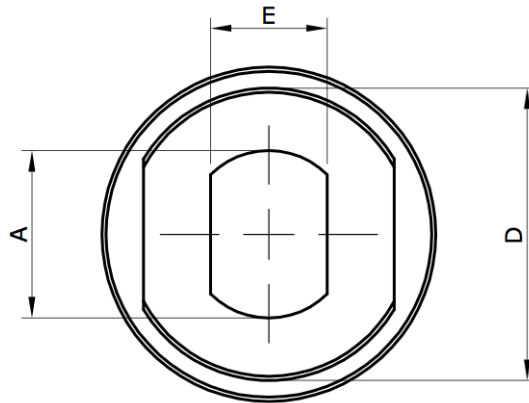

FKP Indústria de Plásticos LTDA

Rua Norbal João da Rocha, 360. Rio Maina, Criciúma, SC
(48) 3442-0003

Adaptador 20mm <u>com</u> encaixe (mm)							
Código	Descrição	Modelo	A	B	C	D	E
17	Adaptador 20mm com encaixe	E 30	20	15	30	35	14

FKP Indústria de Plásticos LTDA

Rua Norbal João da Rocha, 360. Rio Maina, Criciúma, SC
(48) 3442-0003

Adaptador 20mm <u>sem</u> encaixe (mm)						
Código	Descrição	Modelo	A	B	C	D
16	Adaptador 20mm sem encaixe	E 30 F	20	15	30	35