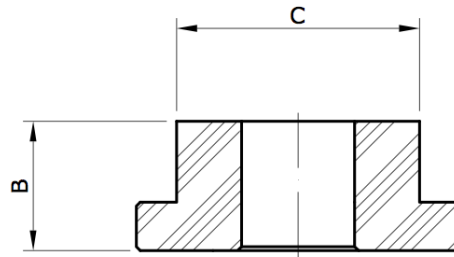

FKP Indústria de Plásticos LTDA

Rua Norbal João da Rocha, 360. Rio Maina, Criciúma, SC
(48) 3442-0003

Adaptador 20mm <u>com</u> encaixe (mm)							
Código	Descrição	Modelo	A	B	C	D	E
17	Adaptador 20mm com encaixe	E 30	20	15	30	35	14

FKP Indústria de Plásticos LTDA

Rua Norbal João da Rocha, 360. Rio Maina, Criciúma, SC
(48) 3442-0003

Adaptador 20mm <u>sem</u> encaixe (mm)						
Código	Descrição	Modelo	A	B	C	D
16	Adaptador 20mm sem encaixe	E 30 F	20	15	30	35